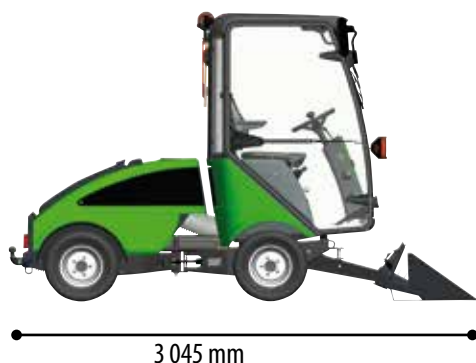

Tekniska data

Tippbar skopa

3 045 mm