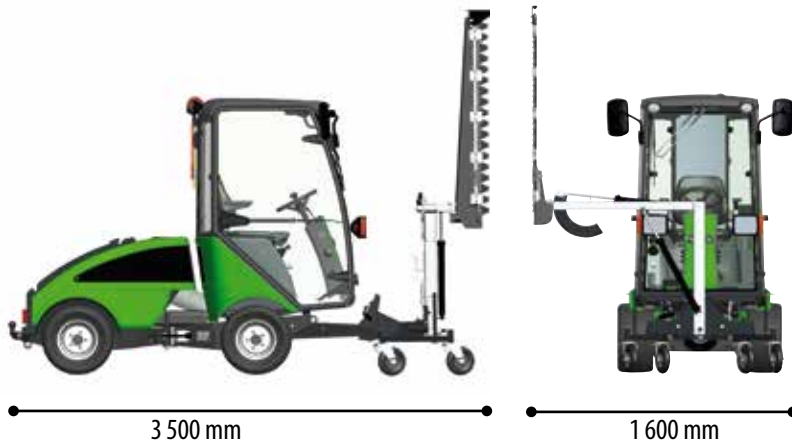

Tekniska data Häckklippare

Teknisk information

Häckklipparens skär ska smörjas regelbundet vid användning. Därför finns en oljesp ej monterad på häckklipparen, för att oljan alltid ska finnas till hands under arbetet

Häckklipparen är försedd med utlösningss fjäder. Fjädern skyddar klipparen, och kommer att utlösas om man kör för hårt emot alltför tjocka grenar

Häckklipparen har stödben, för att förenkla av- och påmontering

Häckklipparen levereras med skyddsskärm för transportkörning

Mått

Påmonterad:

Längd	3 500 mm
Bredd	1 600 mm
Höjd med störtbåge	2 000 mm
Höjd med förarhytt	1 960 mm

Förvaringsmått:

Längd	1 000 mm
Bredd	1 600 mm
Höjd	1 450 mm

Tekniska data:

Vikt	130 kg
Klippbredd	1 300 mm
Lodrät klipp höjd	0 - 3 200 mm
Vågrätt klipp höjd	300 - 2 100 mm
Vågrätt räckvidd	2 500 mm
Maximal grentjocklek	20 mm
Arbets hastighet	1-3 km/h

CE-godkänd enligt gällande EU-direktiv

Din Nilfisk Outdoor-återförsäljare

Skaraborgs Trädgårdsmaskiner AB
Wennerbergsvägen 26
531 33 LIDKÖPING
0510 - 235 47
info@stgm.se

**Nilfisk
Egholm**

Nilfisk Outdoor Division, Nilfisk-Egholm A/S
Transportvej 27 · DK-7620 Lemvig

Rangers at heart T. +45 97 81 12 05 · F. +45 97 81 12 10 · www.nilfisk-outdoor.se · info@nilfisk-outdoor.com