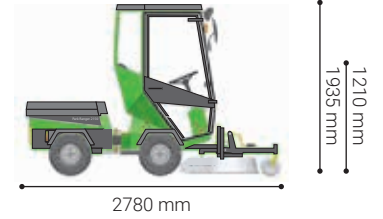

Rotor-/multiklippare 1200

- Park Ranger 2150