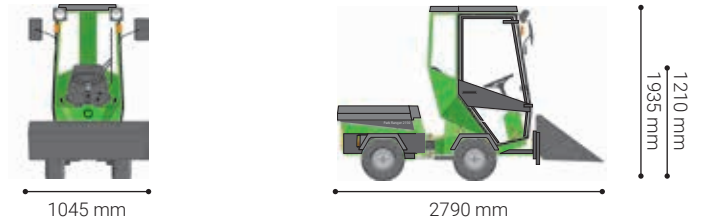

### Standardutrustning:

**Lyftkapacitet: 100 kg** Den tippbara skopan gör att användaren slipper många tunga lyft under det dagliga arbetet. När man ska hämta ett extra lass bärlager, sand eller matjord är den nämligen ytterst praktisk. 100 kg transporteras snabbt dit det ska användas - även på smala gångar.

#### Mått

Längd	mm	2790
Bredd	mm	1045
Höjd med / utan hytt	mm	1935 / 1210

#### Förvaringsmått

Längd	mm	670
Bredd	mm	1045
Höjd	mm	405

#### Kapacitet

Volym	l	66
Lyftkapacitet	kg	100
Markfrigång under skopan	mm	480