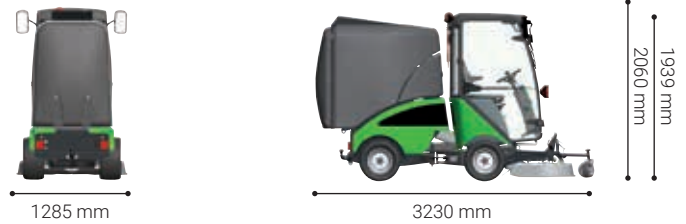

Gräsuppsamlare

- City Ranger 2260

Standardutrustning:

- Stativ/ram** Den medföljande ramen möjliggör enkel och snabb montering och borttagning av uppsamlingstanken. Stativet används också för förvaring av uppsamlings-tanken.
- Hydraulisk tömnings-funktion** Uppsamlingstanken kan tömmas utan att lämna sätet. Den hydrauliska tippningsfunktionen styrs från joysticken och locket på uppsamlingstanken öppnas automatiskt när det lutas.
- Tipphöjden kan justeras från 575 till 1860 mm, vilket gör det möjligt att tippa direkt i behållare inom detta höjdintervall.

Tekniska specifikationer

Mått

Längd (med klippare 1200)	mm	3230
Bredd (med klippare 1200)	mm	1285
Höjd med hytt / störtbåge (ROPS)	mm	1939 / 2060
Höjd med lövuppsamlings slang	mm	2150

Förvaringsmått

Längd	mm	1700
Bredd	mm	940
Höjd med / utan uppsamlings slang	mm	2150 / 1950

Vikt

Vikt med hytt / störtbåge (ROPS) ¹⁾	kg	1242 / 1212
Nyttolast med hytt / störtbåge (ROPS)	kg	368 / 398
Vikt (gräsuppsamlare)	kg	202
Vikt ram	kg	31

Uppsamlingstank (gräsuppsamlare)

Uppsamlingstankens volym	l	750
Uppsamlingstank belastning, max.	kg	300
Tippningshöjd	mm	575
Tipphöjden är justerbar upp till	mm	1860