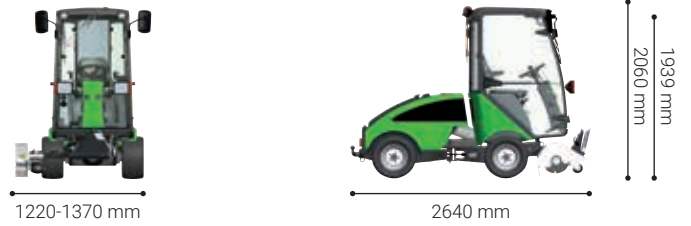

Kantskärare - City Ranger 2260

Standardutrustning:

- Rotorklippare med två blad** Kantskäraren har två blad för optimal prestanda. Samtidigt som du skär kanten bearbetar maskinen också marken för ett perfekt resultat.
- Justerbart arbetsdjup** Arbetsdjupet regleras enligt markförhållandena, genom att justera stödhjulet.
- Vändbart blad** Gör det möjligt att skära utåt eller inåt.
- Justerbar förskjutning** Gör det möjligt att justera avståndet mellan maskin och arbetsområde.

Tekniska specifikationer

Mått

Längd	mm	2640
Bredd	mm	1220-1370
Höjd med hytt / störtbåge (ROPS)	mm	1939 / 2060

Förvaringsmått

Längd	mm	540
Bredd	mm	930-1080
Höjd	mm	520

Vikt

Vikt (kantskärare)	kg	50
--------------------	----	----

Kapacitet

Markfrigångshöjd under klipparen	mm	140
Klippdjup (max.)	mm	95
Förskjutning	mm	150
Körhastighet	km/h	1-2

CE-certifierad enligt EU-direktiv