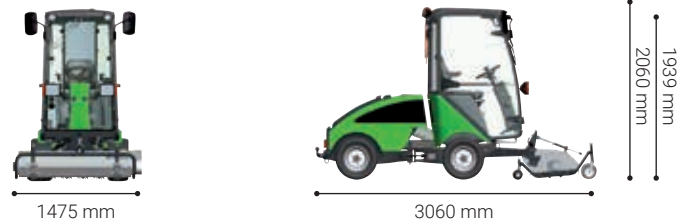

Slagklippare

- City Ranger 2260

Standardutrustning:

Justering röjningshöjd Röjningshöjden justeras med de två framhjulen (grov- och finjustering). Grovjustering görs med sju justeringar i intervallet 0-110 mm. Finjustering utförs med en variabelt justerbar spak.

Tekniska specifikationer

Mått

Längd	mm	3060
Bredd	mm	1475
Höjd med hytt / störtbåge (ROPS)	mm	1939 / 2060

Förvaringsmått

Längd	mm	955
Bredd	mm	1475
Höjd	mm	530

Vikt

Vikt (slagklippare / vertikalskärare)	kg	154 / 151
---------------------------------------	----	-----------