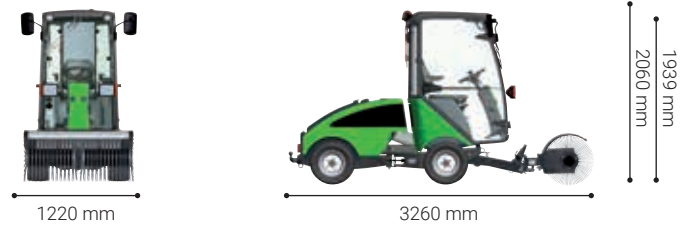

Snöborste

- City Ranger 2260

Standardutrustning:

- Trapetsmontering** Trapetsmonteringen säkerställer att snöborsten alltid är fri från redskapsbäarens hjul, oavsett vinkel. Snöborsten roterar automatiskt med redskapsbäaren - och sopar alltid framför hjulen på redskapsbäaren.
- Reversering av borsten** Möjlighet att vända borstens rotation säkerställer att operatören kan sopa material när maskinens backas ut från en gränd eller parkeringsplats, vilket ger ett utmärkt resultat.
- Justerbar hastighet** Rotationshastigheten kan enkelt justeras från hytten för att matcha sopbehovet.
- Stödstativ** Ett stödstativ med hjul är inbyggt i snöborsten för enkel förvaring.
- Justerbar viktfördelning** Säkerställer optimal funktionalitet och minimalt slitage på redskapet.

Tekniska specifikationer

Mått

Längd	mm	3260
Bredd	mm	1220
Höjd med hytt / störtbåge (ROPS)	mm	1939 / 2060

Förvaringsmått

Längd	mm	820
Bredd	mm	1220
Höjd	mm	650

Vikt

Vikt (snöborste)	kg	104
------------------	----	-----

Kapacitet

Röjningsbredd - rak	mm	1220
Arbetsbredd - vinklad 25°	mm	1150
Markfrigång under borsten	mm	420
Borstens diameter Ø	mm	550
Körhastighet	km/h	1-15
Teoretisk sopkapacitet	m ² /h	18300
Hanterar snödjup upp till	mm	250
Borsthastighet	rpm	0-240
Svängvinkel		25°