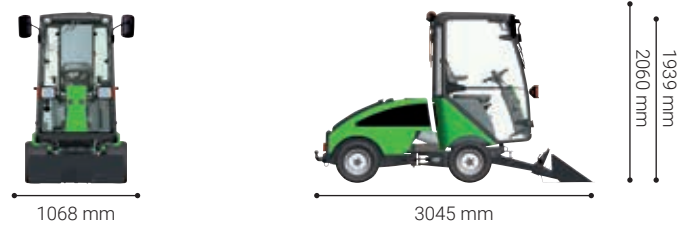

## Tippbar skopa - City Ranger 2260

#### Ett ergonomiskt hjälpredskap

Den tippbara skopan är ett ergonomiskt hjälpredskap som skyddar användaren från många tunga lyft och stora belastningar. Den förebygger således ryggsproblem och får arbetstiden att räcka till bättre.

#### Robust stålkonstruktion

Skopan är stark och robust. Den är tillverkad av stål och har en lyftkapacitet på 125 kg. Den är således oöverträffad t.ex. när det gäller att flytta snö. Och den är inte mindre idealisk för trädgårdsanläggaren, som normalt arbetar med både sand, grus, jord och sten.

#### Förvaringsmått

Längd	mm	705
Bredd	mm	1045
Höjd	mm	405