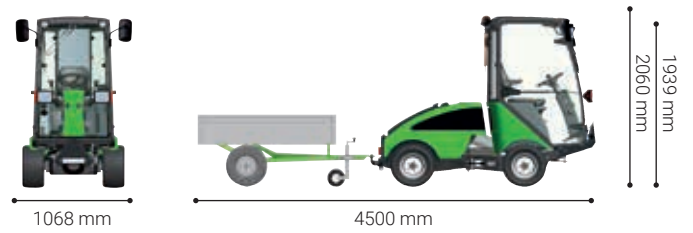

Tippvagn - City Ranger 2260

Standardutrustning:

- Stålchassi** Den tippbara vagnen har ett starkt byggt stålchassi med fast framlän och fasta sidor.
- Hydraulisk tippningsfunktion** Lossningen av vagnen på 0,44 m³ görs enkelt med joysticken från förarsätets komfort.
- Stöd hjul** Stöd hjulet möjliggör enkel montering, lossning och förvaring.

Extra utrustning (tillval):

- Sidoförlängningar** De valfria sidoförlängningarna ökar vagnens volym. Sidoförlängningarna är 40 cm höga.
- Belysning** Den galvaniserade balken med bakljus gör vagnen synlig i trafiken.

Tekniska specifikationer

Mått		
Längd	mm	4500
Bredd	mm	1068
Höjd med hytt / störtbåge (ROPS)	mm	1939 / 2060
Förvaringsmått		
Längd	mm	2100
Bredd	mm	1025
Höjd	mm	850
Vikt		
Vikt (tippvagn)	kg	160
Kapacitet		
Plattform, längd	mm	1500
Plattform, bredd	mm	950
Plattform, höjd	mm	310
Plattform, höjd med sidoförlängning	mm	350
Volym	m ³	0,44
Volym med sidoförlängning	m ³	1,02
Lastbärarkapacitet, max.	kg	440
Lasthöjd	mm	850
CE-certifierad enligt EU-direktiv		