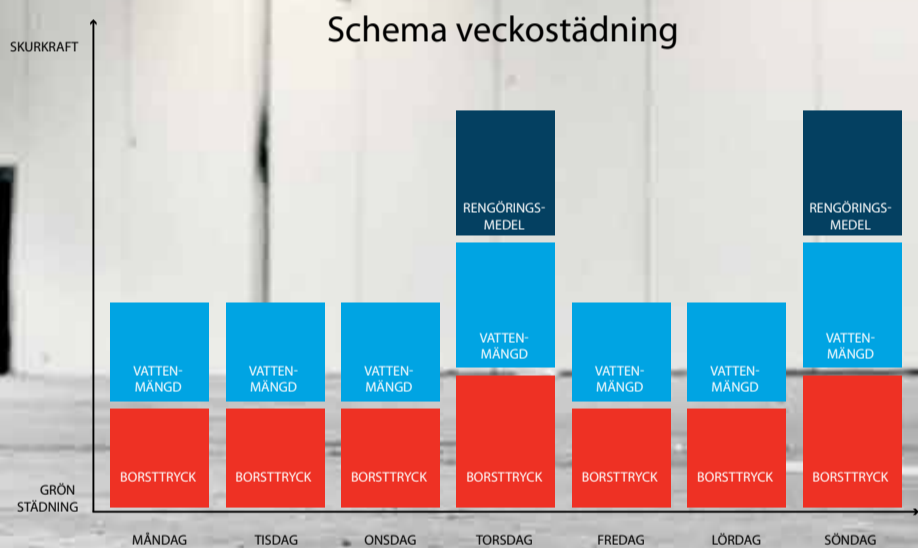

En kraftfull minut

Ibland behöver man lägga i en extra växel. Med Ecoflex-funktionen kan du när du vill få en minuts extra kraftfull rengöring. Under denna minut ökas borsttryck, vattenmängd och rengöringsmedel för att kunna skura bort t ex hårt sittande fläckar. Om uppgiften är avklarad innan de 60 sekunderna är slut – tryck bara på knappen igen och återgå till ecoläget.

Miljötänk i alla steg

Ecoflex-systemet gör att du enkelt anpassar rengöringen efter ytan. Tack vare det unika doseringssystemet som blandar rengöringsmedel och vatten vid borstdäcket är maskinen endast fylld med rent vatten och man slipper helt onödigt spill av oanvänt rengöringsmedel vid tömning vilket även gör att vi bidrar till en bättre miljö.

One
push -
magic!

Grön ekonomi

Grön städning är bra för miljön och ger en god ekonomi. Det gröna, flexibla och ekonomiska Ecoflex-systemet är designat för att möta proffsens krav. Ett enkelt men effektivt system som lämnar golven torra och fläckfria - allt i ett moment.