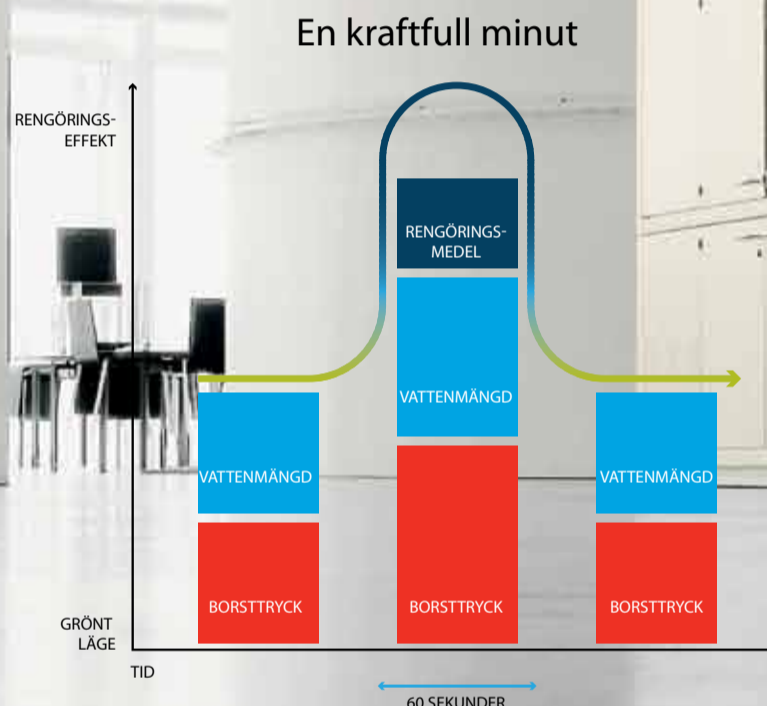

Flexibelt

Olika lokaler har olika krav på städning. För att hitta den perfekta balansen mellan mekanisk påverkan, vatten och rengöringsmedel använd Ecoflex - den perfekta lösningen på alla utmaningar. Med ett knapptryck aktiveras mer tryck, mer vatten samt mer rengöringsmedel under 60 sekunder. Allt för att klara en smutsigare yta eller ett fläckigt parti. Maskinen går automatiskt tillbaka till sitt ursprungsläge.

Effektivt

Med Ecoflex är det enkelt för föraren att växla mellan olika inställningar under arbetspasset. Med onetouch-systemet ställer man in just det läge som passar ytan. Börjar man arbetspasset med maskinen inställd på gröna läget utan rengöringsmedel kan man snabbt ställa om till kraftigare skurning med rengöringsmedel för att få en effektiv rengöring även på de smutsigare delarna av städobjektet.

Ett knapptryck ger 60 extra kraftfulla sekunder

Tryck på knappen för att städa grönt, och tryck igen för att skura smutsiga stråk extra kraftfullt. Du kan kalla det magi. Vi kallar det Ecoflex.

Optimal städlösning