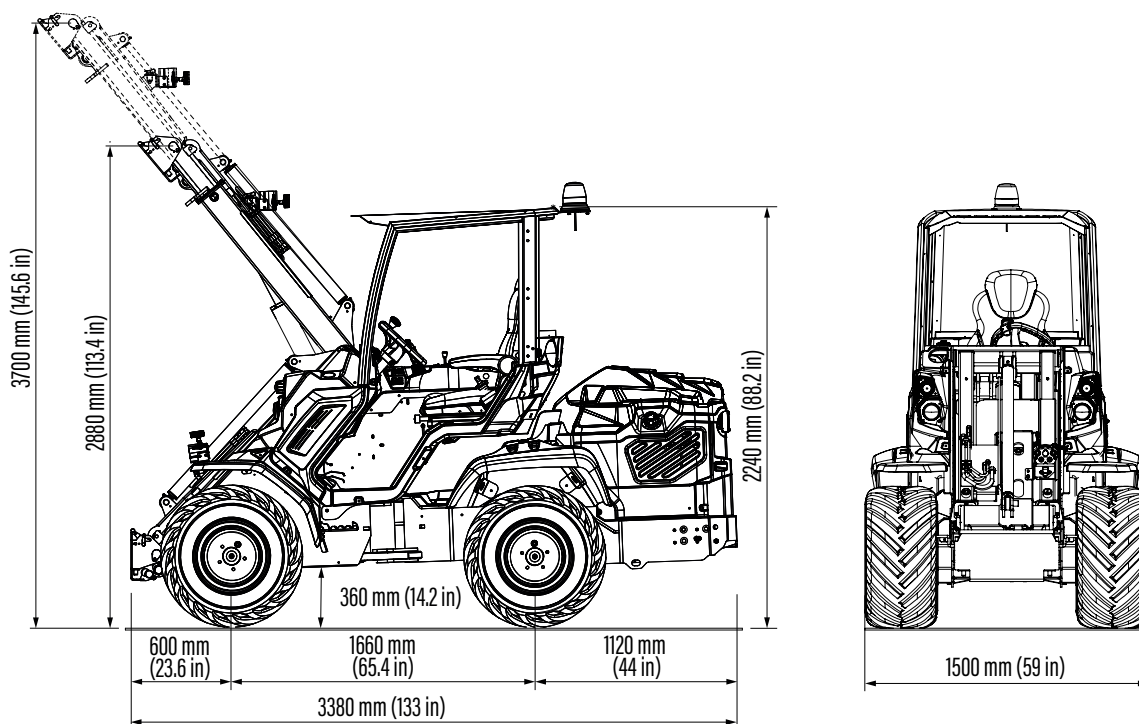

11 SERIEN: 11.6 K

<http://tiny.cc/11seriesEN>**NY**

 MAX. LYFTKAPACITET	 ENGINE POWER	 HASTIGHET	 OLJEFLODE	 MAX. LYFTHÖJD
2540 kg	57 hp	30 km/h	84 l/min	3,7 m

CRUISE
CONTROL**ONE**
DRIVE**ACI**
ATTACHMENT
CONTROL
INTERFACE

Modell	11.6K STEG V
Motor	Kohler KDI 1903 - 3 cylinder 1861 cc - Turbo common rail
Utsläppstandarder	Steg V
Effekt (Iso brutto) / Vridmoment	57 hk / 225 Nm @ 1500 varv / min
Bränsle	Diesel
Drivning	Hydrostatisk OneDrive
Körhastighet (max.) - 2 hastigheter (¹)	15-30 km/h
Aux. hydraulikoljeflöde	84 l/min
Lyfthöjd max.	3,7 m
Tipplast, max. ²	3180 kg
Lyftkapacitet rak, max. (³)	2540 kg
Brytkraft / 50 cm	3000 kg
Tryckkraft (c)	2650 kgf
Genomsnittligt marktryck (med standarddäck)	932 kg/m²
Svängradie: insida/utsida	1135/2635 mm
Standarddäck (traktorprofil)	380/55-17
Vikt	2320 kg
Artikelnummer	C968100

Maximal hastighet som kan uppnås med tillgängliga däck med den största diametern, på en plan yta och när maskinen körs utan redskap.

(¹) Tippgräns, när maskinen är rak, med bakvikter monterade och bom lyft precis från marken. Redskapets vikt ingår.

(²) Maximal last som kan lyftas precis från marken när maskinen är rak och med bakvikter monterade. Redskapets vikt ingår.

Obs: Se bruksanvisningen för det omfattande lastdiagrammet.

Däckstorlek	Höjd	Bredd
380/55-17	2240 mm	1500 mm
400/50-15 (31X15.50-15)	2215 mm	1500 mm