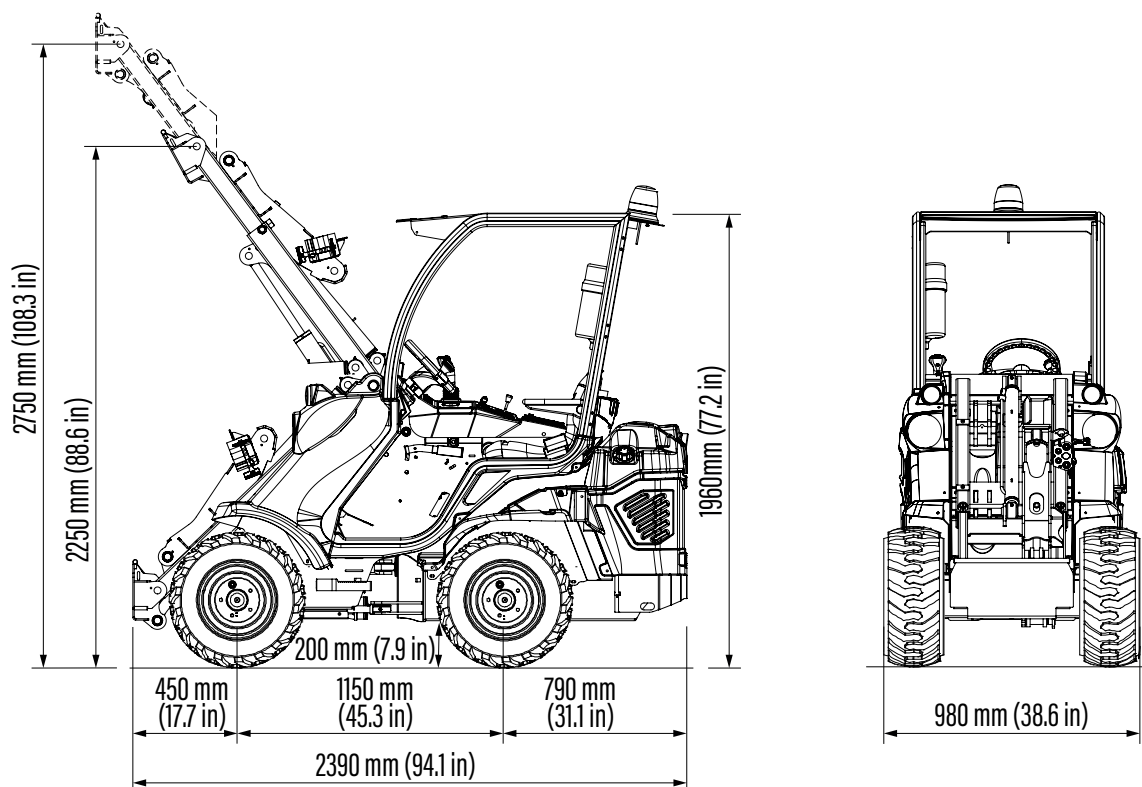

## 4 - 5 SERIEN: 4.2K - 5.2K

<http://tiny.cc/4seriesEN>

(\*) 5.2 K

Modell	4.2K	5.2K
Motor	Kubota D722 - 3 cylinder - 719 cc.	Kubota D902, 3 cyl. - 898 cc.
Utsläppstandarder	Steg V och Tier 4 Final	
Effekt (Iso brutto) / Vridmoment	20 hk/45,8 Nm @ 2600 varv / min	25 hk/55 Nm @ 2400 varv/min
Bränsle	Diesel	
Drivning	Hydrostatisk	
Körhastighet (max.) <sup>1</sup>	14 km/h	
Aux. hydraulikoljeflöde	36 l/min	
Lyfthöjd max.	2,75 m	
Tipplast, max. <sup>2</sup>	1100 kg	1100 kg
Lyftkapacitet rak, max. <sup>(3)</sup>	880 kg	890 kg
Brytkraft / 50 cm	800 kg	
Tryckkraft (c)	900 kgf	
Genomsnittligt marktryck (med standarddäck)	878 kg/m <sup>2</sup>	905 kg/m <sup>2</sup>
Svängradie: insida/utsida	890/1890 mm	
Standarddäck (traktorprofil)	23x8.50-12	
Vikt	990 kg	1020 kg
Artikelnummer	C944001	C977017

Maximal hastighet som kan uppnås med tillgängliga däck med den största diametern, på en plan yta och när maskinen körs utan redskap.

(<sup>2</sup>) Tippgräns, när maskinen är rak, med bakvikter monterade och bom lyft precis från marken. Redskapets vikt ingår.

(<sup>3</sup>) Maximal last som kan lyftas precis från marken när maskinen är rak och med bakvikter monterade. Redskapets vikt ingår.

Obs: Se bruksanvisningen för det omfattande lastdiagrammet.

Däckstorlek	Höjd	Bredd
23x8.50-12	1960 mm	980 mm
23x10,50-12 ET-25	1960 mm	1090 mm
27x8,50-15	2010 mm	1000 mm
26x12.00-12 ET-50	1998 mm	1200 mm