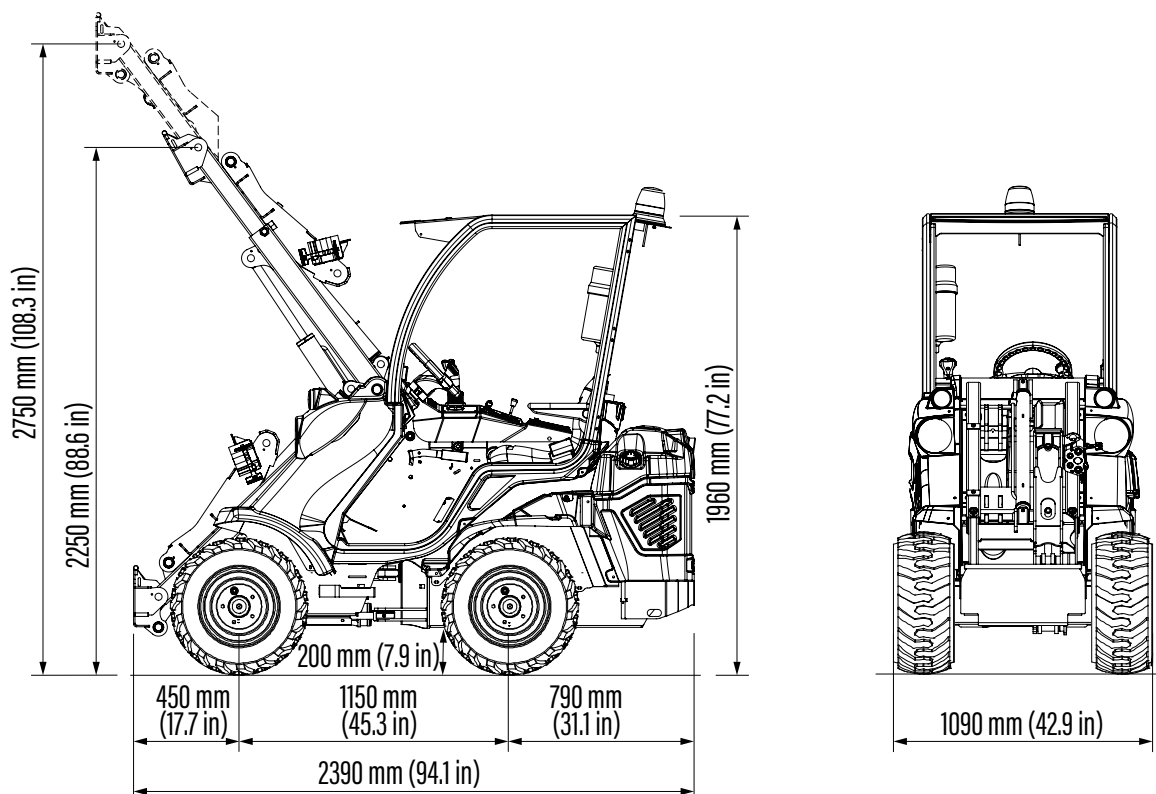

5-SERIEN: 5.3K

<http://tiny.cc/5seriesEN>

ACI
ATTACHMENT
CONTROL
INTERFACE

Modell	5.3K
Motor	Kubota D1305, 3 cyl. - 1261 cc.
Utsläppstandarder	Steg V och Tier 4 Final
Effekt (Iso brutto) / Vridmoment	25 hk/ 85 Nm @ 1700 var/min
Bränsle	Diesel
Drivning	Hydrostatisk
Körhastighet (max.) ¹	12,5 km/h
Aux. hydraulikoljeflöde	50 l/min
Lyfthöjd max.	2,75 m
Tipplast, max. ²	1290 kg
Lyftkapacitet rak, max. ⁽³⁾	1030 kg
Brytkraft / 50 cm	800 kg
Tryckkraft (c)	900 kgf
Genomsnittligt marktryck (med standarddäck)	854 kg/m ²
Svängradie: insida/utsida	800/2000 mm
Standarddäck (traktorprofil)	23x10.50-12 ET-25
Vikt	1070 kg
Artikelnummer	C977038

Maximal hastighet som kan uppnås med tillgängliga däck med den största diametern, på en plan yta och när maskinen körs utan redskap.

(²) Tippgräns, när maskinen är rak, med bakvikter monterade och bom lyft precis från marken. Redskapets vikt ingår.

(³) Maximal last som kan lyftas precis från marken när maskinen är rak och med bakvikter monterade. Redskapets vikt ingår.

Obs: Se bruksanvisningen för det omfattande lastdiagrammet.

Däckstorlek	Höjd	Bredd
23x8.50-12	1960 mm	980 mm
23x10,50-12 ET-25	1960 mm	1090 mm
27x8,50-15	2010 mm	1000 mm
26x12.00-12 ET-50	1998 mm	1200 mm