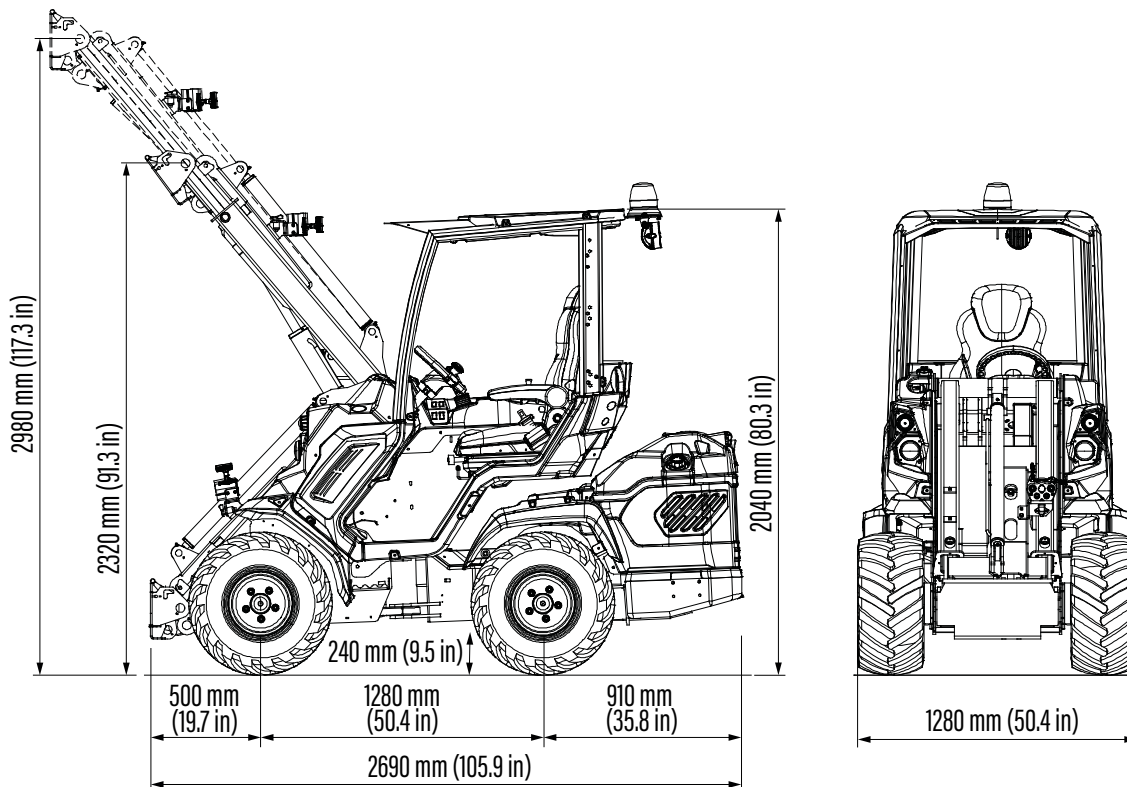

## EZSERIEN: EZ8

<http://tiny.cc/EZ8seriesEN>

Modell	EZ8
Drivning	Hydrostatisk
Körhastighet (max.) <sup>1</sup>	12 km/h
Aux. hydraulikoljeflöde	35 l/min
Lyfthöjd max.	2,90 m
Tipplast, max. <sup>2</sup>	1780 kg
Lyftkapacitet rak, max. <sup>3</sup>	1420 kg
Brytkraft / 50 cm	1700 kg
Tryckkraft (c)	2050 kgf
Genomsnittligt marktryck (med standarddäck)	958 kg/m <sup>2</sup>
Svängradie: insida/utsida	825/2090 mm
Standarddäck (traktorprofil)	26X12.00-12 ET-50
Vikt	1570 kg
<b>Artikelnummer</b>	<b>C963021</b>
<b>EZ8 Pack 1</b> (ACI med multifunktions joystick)	<b>C963022</b>

Daglig arbetscykel i timmar<sup>(4)</sup>

(<sup>1</sup>) Maximal hastighet som kan uppnås med tillgängliga däck med den största diametern, på en plan yta och när maskinen körs utan redskap.

(<sup>2</sup>) Tippgräns, när maskinen är rak, med bakvikter monterade och bom lyft precis från marken. Redskapets vikt ingår.

(<sup>5</sup>) Med MultiOne Snabbaddningsstation.

Obs: Se bruksanvisningen för det omfattande lastdiagrammet.

Däckstorlek	Höjd	Bredd
23x8.50-12	2020 mm	1070 mm
23x10,50-12 ET-25	2020 mm	1130 mm
26x12.00-12 ET-50	2040 mm	1280 mm
27x8,50-15	2080 mm	1070 mm
27X10.50-15	2080 mm	1150 mm